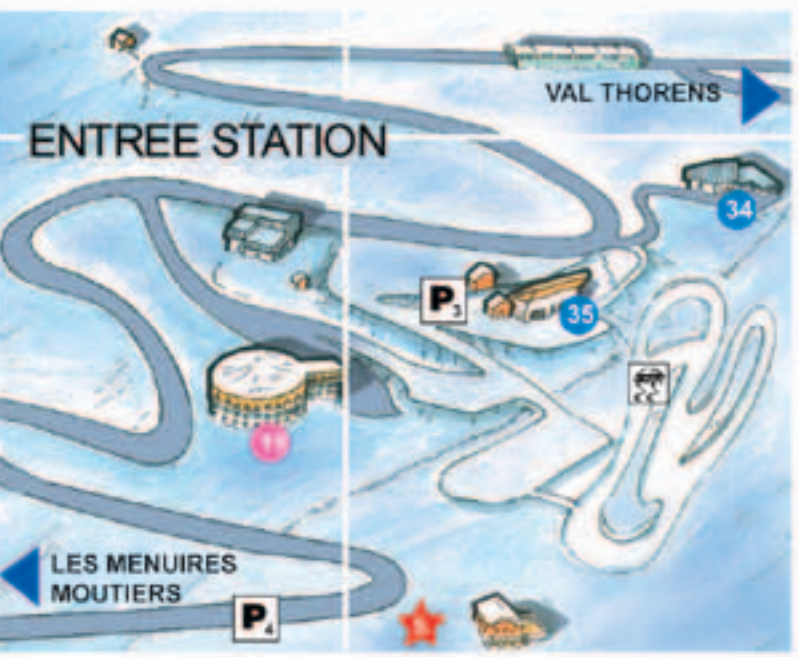

ENTREE STATION

VAL THORENS

LES MENUÏRES
MOUTIERS

HOTELS

- E3 Bel Horizon (le)
- C2 Club Med
- F1 Corotel
- E2 Fitz Roy (le)
- H2 Marmotte (la)
- D3 MMV Hotel Club des Neiges
- D3 Montagnettes du Soleil
- G2 Novotel
- G2 Portillo (le)
- F1 Sherpa (le)
- F2 Trois Vallées (les)
- A5 UCPA
- F2 Val Chavière (le)
- E2 Val Thorens (le)

RÉSIDENCES

- 30 C2-D2-B3 Agibal / Foyer logement
- 58 C2 Altaïneige (l')
- 28 D2 Arcolle (l')
- 54 D2 Arche (l')
- 64 C1 Balcons de Val Thorens
- 70 C3 Beausoleil (le)
- 109 D1 Chalet Alaska
- 97 C1 Chalet Altitude
- 113 E1 Chalet la Boucle
- 90 E1 Chalet le Bouquetin
- 98 D1 Chalet chamois
- 100 G2 Chalet le Cristallo
- 87 D1 Chalet l'Émeraude
- 110 D1 Chalet Mouflon
- 99 G1 Chalet des Neiges
- 108 F1 Chalet Séquoia
- 91 D1 Chalets du Soleil (les)
- 29 H3 Chalets du Thorens (les) - sur les pistes

- 84 G2 Chalet les Trolles
- 92 C1 Chalet Val 2400
- 55 E2 Chamois d'Or (le)
- 89 D1 Chardon Bleu (le)
- 62 C3 Cheval Blanc (le)
- 43 C2 Cimes de Caron (les)
- 17 H1 Club Hôtel
- 63 F2 Daphnés (les)
- 77 E2 Diamant (le)
- 41 E2 Eskival (l')
- 22 E1 Eterfous (les)
- 3 G1 Gébroulaz (le)
- 5 G1 Glaciers (les)
- 11 G2 Hauts de Chavière (les)
- 7 F2 Hauts de la Vanoise (les)
- 71 G1 Hermine (l')
- 57 C2 Joker (le)
- 6 F2 Lac Blanc (le)
- 23 E1 Lac du Lou (le)
- 25 D2 Lauzières (les)
- 111 H2 Lizum (la)

- 68 G2 Lombarde (la)
- 79 F2 Montagnettes Lombarde
- 80 D3 Montagnettes Soleil
- 81 D3 Montagnettes Valbel
- 65 D3 Montana
- 85 C3 Montana Soleil
- 86 D3 Montana Valbel
- 114 C3 Neiges Eternelles (les)
- 4 F1 Nèvés (les)
- 67 G1 Niverolles (les)
- 13 H2 Olympic (l')
- 115 F1 OPAC
- 26 F2 Orsière (l')
- 112 B3 Oxalys (l')
- 21 G2 Portillo (le)
- 61 C3 Reine Blanche (la)
- 14 H2 Roc de Pécelet (le)
- 24 D1 Roche Blanche (la)
- 88 F1 Saponaire (la)
- 12 H2 Schuss (le)
- 20 G2 Sérac (le)

1. 59 D3 Silveralp (le)
   - 45 C3 Temples du Soleil A
   - 46 C3 Temples du Soleil B
   - 47 B3 Temples du Soleil C
   - 48 C3 Temples du Soleil (garages)
   - 10 F2 Trois Vallées (les)
   - 16 G3 Tourotel
   - 8 F2 Val Chavière (le)
   - 44 E2 Valériane (la)
   - 78 C2 Vaisset (le)
   - 27 D2 Vanoise (la)
   - 53 D2 VVF (Les Olympiades)
   - 42 D2 Zénith (le)
2. **AGENCES**
3. A D2 Agence des Adrets
   - B F2 Agence 2300
   - C F2 Immo 3 Vallées
   - D D2 Interhome
   - E G2 La Cime
   - F G1 Abrineige

SERVICES ET SPORTS

- 95 B2 Caserne des pompiers
- 36 G2 Val Thorens Tours Bureaux SETAM Remontées mécaniques
- 32 D2 Centre commercial de Caron
- 31 D2 Centre Sportif
- C3/E2 Centre Médical
- 33 F2 Centre commercial de Pécelet
- 10 F3 Chalet infos SETAM
- 82 F1 Chapelle de Val Thorens
- 103 F2 Cinéma
- 35 B5 Déneigement - DDE
- 93 G2 Forum Joseph Fontanet
- 37 B3 Garage des Pistes
- 60 C4 Garer du Funitel Caisse Skipass
- 102 D2 Gare routière (SNCF/ITV)
- 39 B2 Gare télécabine du Cairn
- 94 C2 Gendarmerie
- 96 C2 Groupe scolaire
- 97 D3 Jardin d'enfants Pros-Neige
- F2 Pharmacie
- 10 G2 Radio Altitude 3000/Europe 2
- 52 E3 Régie des Pistes
- 34 A4/B5 Services Techniques SETAM
- 66 C2 Station service
- 75 D3-H2 Villages d'enfants ESF